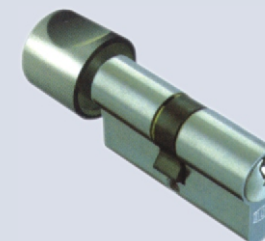

## CYLINDRICKÁ VLOŽKA PRO LIBOVOLNÉ POUŽITÍ

Uvažujte dál. Univerzální zámkový systém se dá použít i v jiných oblastech.

- do závor, které znemožňují průjezd vozíku
- k překážkám na cestě k WC pro osoby se zdravotním postižením

**Profilová oboustranná  
cylindrická vložka**  
do vchodových a průchozích dveří

**Profilová jednostranná  
cylindrická vložka**  
ke klíčovým spínačům,  
výtahům, k zámkům se  
dvěma vložkami

**Cylindrická vložka s knoflíkem**  
do dveří na WC s možností  
otevření pro případ nouze