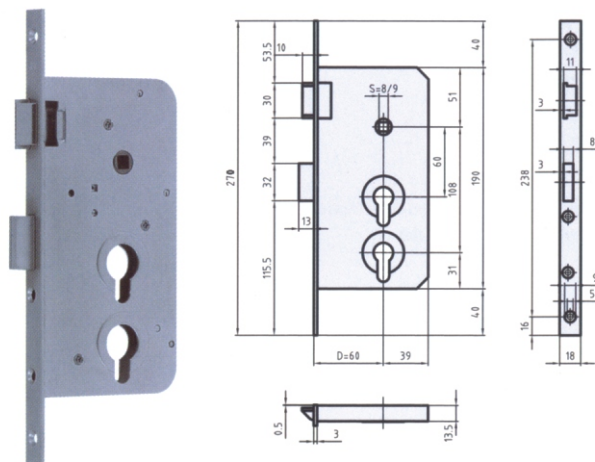

KONCEPCE

WC pro soby se zdravotním postižením jsou vhodná a účelná, jen když se dají okamžitě a bez problémů otevřít.

Často je trvalé zpřístupnění WC pro osoby se zdravotním postižením jen velice obtížné - "...klíč je u správce, ale ten není právě doma..."

Řešení nabízí náš zámkový systém, u kterého jeden klíč odemyká všechna WC pro osoby se zdravotním postižením. Osoby se zdravotním postižením si zakoupí za režijní cenu klíč, s jehož pomocí pak mohou kdykoli nezávisle na provozní době použít WC pro osoby se zdravotním postižením na dálnici, na nádražích atd.

ZÁMEK SE DVĚMA VLOŽKAMI